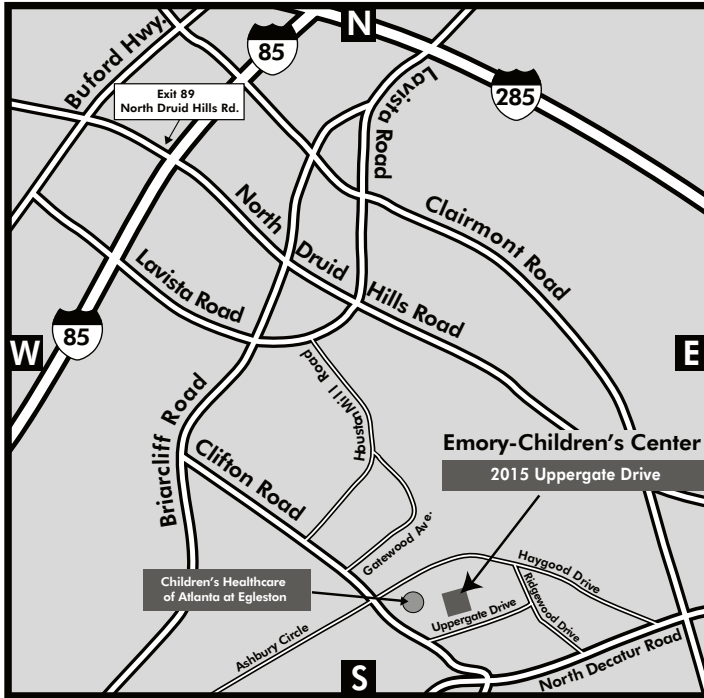

## Información para Visitantes

MAPA NO SEÑALÓ A ESCALA

#### Si viene por la I-20 Este [East]

- Salga por la salida 60B
- Incorpórate a Moreland Avenue
- Moreland Avenue se convierte en Briarcliff Road NE (3.3 millas)
- En North Decatur Road NE doble a la derecha (1.1 millas)
- En Clifton Road NE doble a la izquierda (0.3 millas)
- En Uppergate Drive doble a la derecha (0.3 millas)

#### Si viene por la I-20 Oeste [West]

- Salga por la salida 60
- En Moreland Avenue doble a la derecha
- Moreland Avenue se convierte en Briarcliff Road NE (3.3 millas)
- En North Decatur Road NE doble a la derecha (1.1 millas)
- En Clifton Road NE doble a la izquierda (0.3 millas)
- En Uppergate Drive doble a la derecha (0.3 millas)

#### Tren de MARTA\* y Bus CCTMA\*\*

- Si viene por la línea del tren Este-Oeste [East-West], bájese en la estación E6 [Decatur]
- Baje por las escaleras y siga la señalización hasta Swanton Way
- Tome el bus de CCTMA hasta Children's Healthcare of Atlanta at Egleston; Emory-Children's Center está contiguo a Children's at Egleston